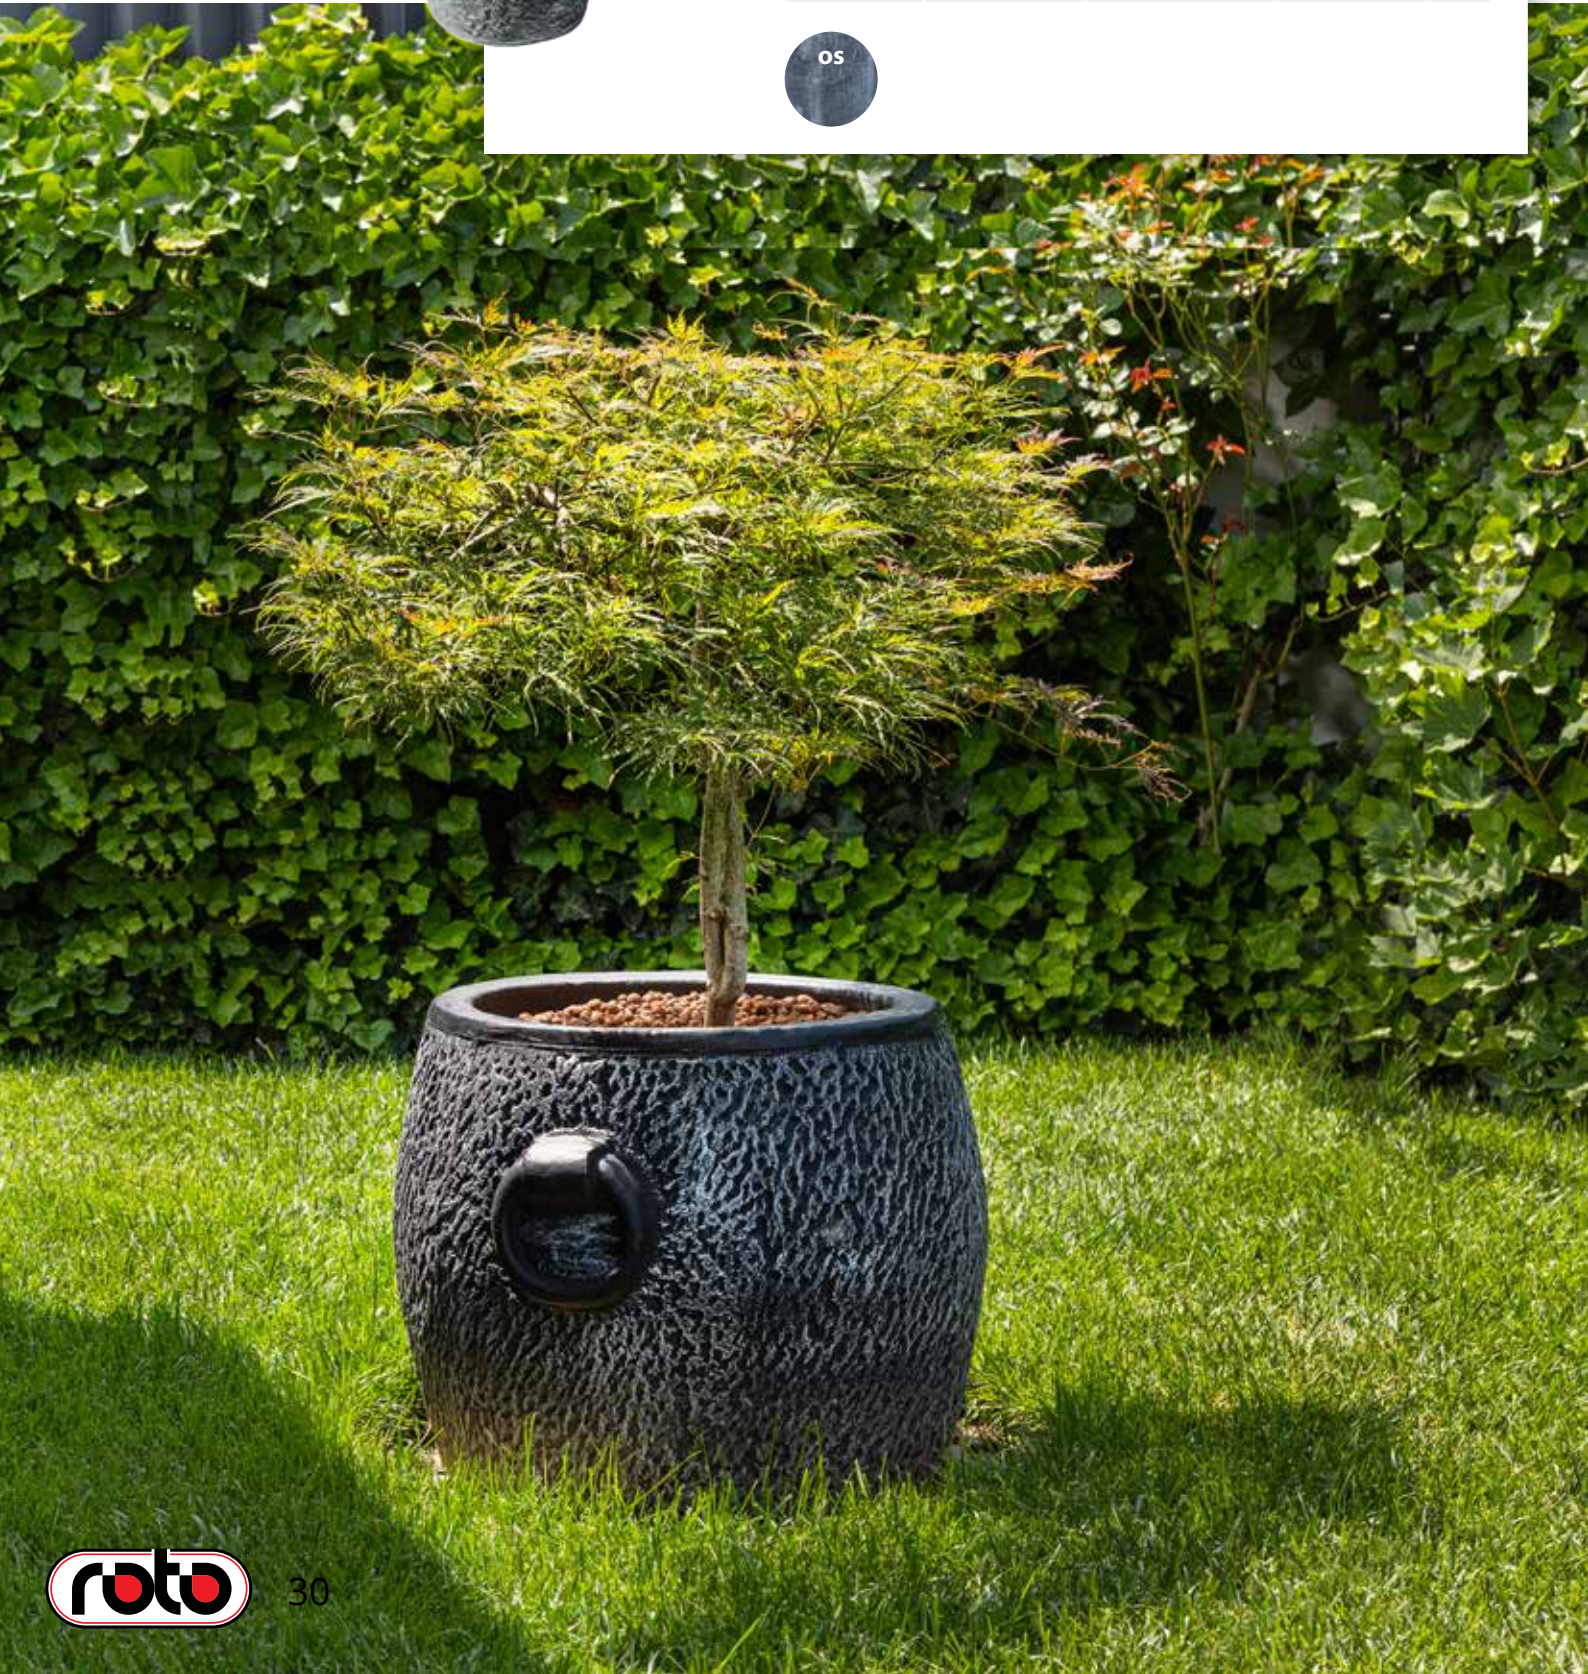

C.	EAN	[mm]	Qty/ pallet
Stone S	2200061440	3830010981726	Ø290 × 230	60
Stone M	2200061430	3830010981719	Ø375 × 350	50
Stone L	2200061420	3830010981696	Ø430 × 410	40
Stone XL	2200061590	3830010989647	Ø490 × 470	10